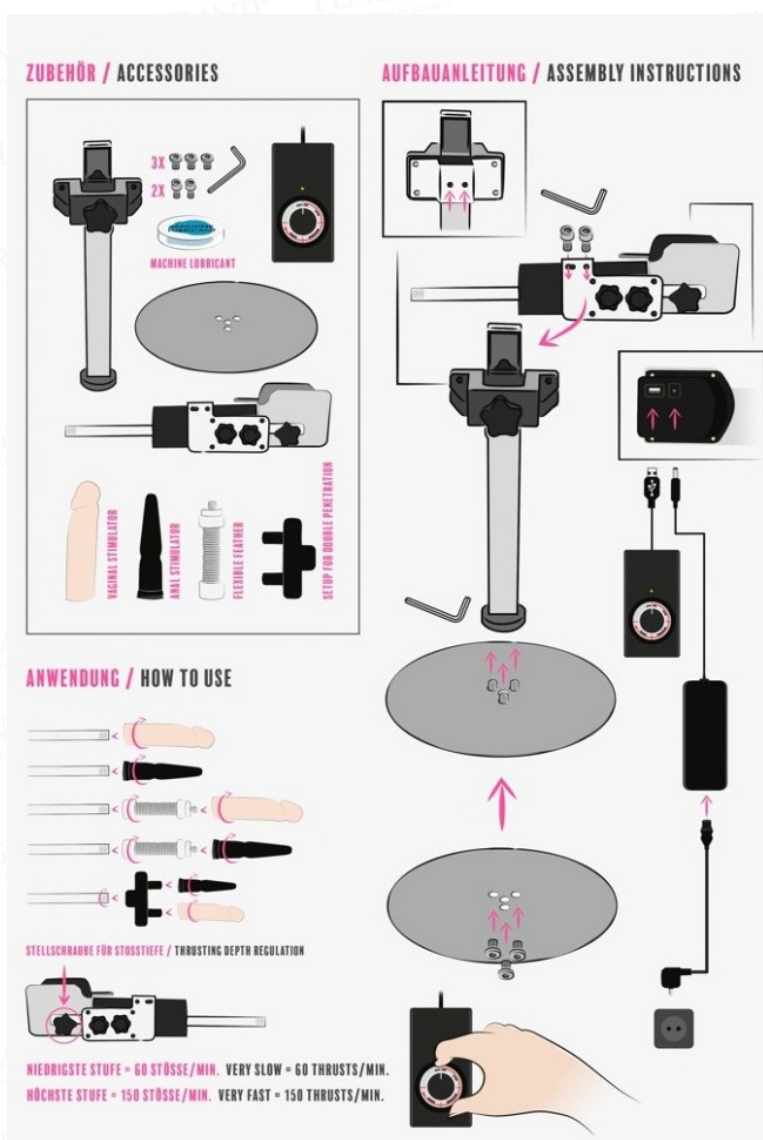

STROJ YOU2TOYS BIG BANG PENETRATOR

Návod

OVLÁDÁNÍ A MONTÁŽ

- 1) Opatrně vyjměte spodní kulatý podstavec z polystyrénového obalu. Pod ním se nachází zbývající příslušenství.
- 2) Položte spodní, kulatou část na podložku (zem, podlahu) a k ní přišroubujte svislý stojan.
- 3) Šrouby připevníte další část, která slouží k uchycení dilda (trubice se závitem).
- 4) Nasadte dildo samotné nebo rozbočovač, čímž získáte možnost nasazení dilda i anální zátky.
- 5) Stroj propojte kabelem se zásuvkou (230V) a USB kabel ovládání vsuňte do horní části stroje.
- 6) Takto je mašina připravena k používání.

Růžový slon s. r. o.

Výstavní 1928/9

722 00 Ostrava – Moravská Ostrava, Czech Republic

Potřebujete poradit?

Napište nám na ahoj@flagranti.cz
nebo zavolejte na 555 333 169

- 7) Stojan je nastavitelný pomocí pevných šroubů a otočný o téměř 360° pro vyzkoušení různých poloh.
- 8) Dálkovým ovladačem regulujete rychlost zasouvání otočným kolečkem.
- 9) Během minuty můžete ucítit až neuvěřitelných 150 velice příjemných přírazů!

ÚDRŽBA

Po každém použití nástavce opláchněte vlažnou vodou s mýdlovým prostředkem. Můžete také použít **čistič erotických pomůcek**, který navíc pomáhá k odstranění mikroskopických nečistot. Výrobek stačí nastříkat, nechat cca 1 minutu působit a poté osušit ručníkem či utěrkou, které nepouští vlákna. Stroj je potřeba pravidelně mazat mazivem přiloženým v balení.

Dálkový ovladač je poháněn díky propojení USB kabelu se strojem.

SKLADOVÁNÍ

Skladujte odděleně od ostatních erotických pomůcek na suchém a tmavém místě.

OBSAH BALENÍ

V balení naleznete stojan, držák dilda, prodlužující ohebný držák dilda, rozbočovač pro umožnění dvojí penetrace, dildo, anální zátku, adaptér do sítě (230V), drátový dálkový ovladač s 2m kabelem a mazivo na stroj (pozor - nejedná se o lubrikant!)