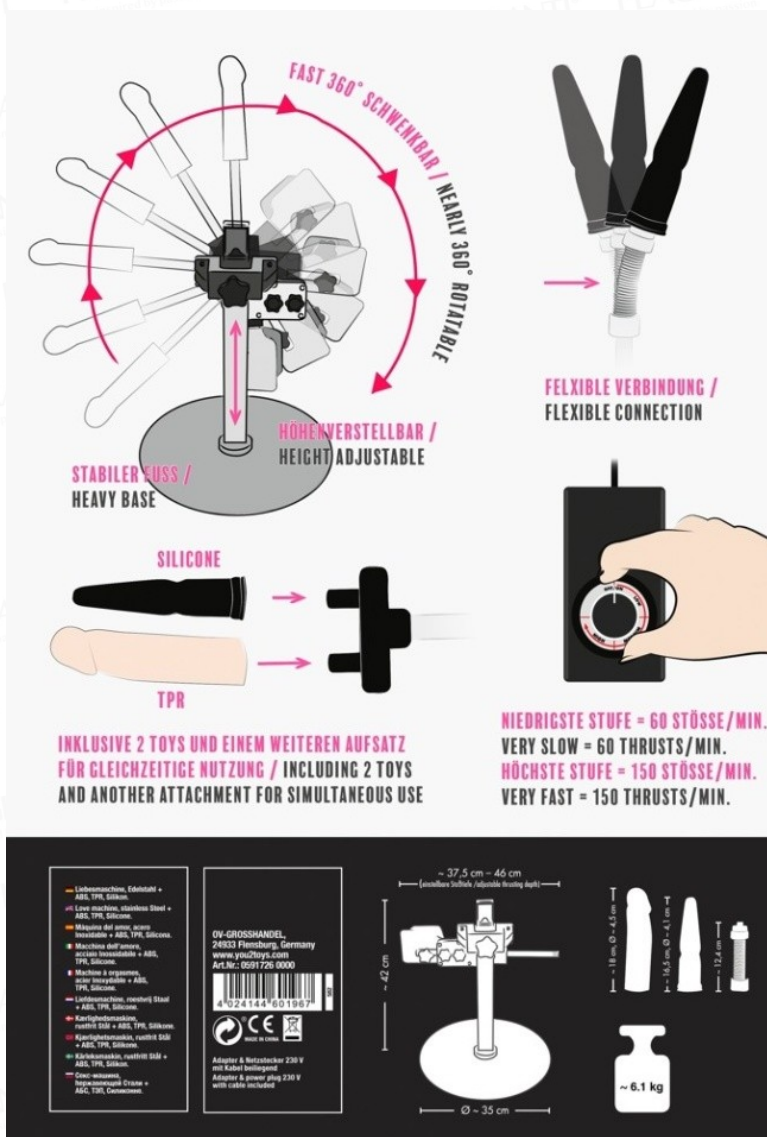

STROJ YOU2TOYS BIG BANG PENETRATOR

Návod

OVLÁDÁNÍ A MONTÁŽ

- 1) Opatrně vyjměte spodní kulatý podstavec z polystyrénového obalu. Pod ním se nachází zbývající příslušenství.
- 2) Položte spodní, kulatou část na podložku (zem, podlahu) a k ní přišroubujte svislý stojan.
- 3) Šrouby připevníte další část, která slouží k uchycení dilda (trubice se závitem).
- 4) Nasadte dildo samotné nebo rozbočovač, čímž získáte možnost nasazení dilda i anální zátky.
- 5) Stroj propojte kabelem se zásuvkou (230V) a USB kabel ovládání vsuňte do horní části stroje.
- 6) Takto je mašina připravena k používání.

Růžový slon s. r. o.

Výstavní 1928/9

722 00 Ostrava – Moravská Ostrava, Czech Republic

Potřebujete poradit?

Napište nám na ahoj@flagranti.cz
nebo zavolejte na 555 333 169

- 7) Stojan je nastavitelný pomocí pevných šroubů a otočný o téměř 360° pro vyzkoušení různých poloh.
- 8) Dálkovým ovladačem regulujete rychlost zasouvání otočným kolečkem.
- 9) Během minuty můžete ucítit až neuvěřitelných 150 velice příjemných přírazů!

ÚDRŽBA

Po každém použití nástavce opláchněte vlažnou vodou s mýdlovým prostředkem. Můžete také použít **čistič erotických pomůcek**, který navíc pomáhá k odstranění mikroskopických nečistot. Výrobek stačí nastříkat, nechat cca 1 minutu působit a poté osušit ručníkem či utěrkou, které nepouští vlákna. Stroj je potřeba pravidelně mazat mazivem přiloženým v balení.

Dálkový ovladač je poháněn díky propojení USB kabelu se strojem.

SKLADOVÁNÍ

Skladujte odděleně od ostatních erotických pomůcek na suchém a tmavém místě.

OBSAH BALENÍ

V balení naleznete stojan, držák dilda, prodlužující ohebný držák dilda, rozbočovač pro umožnění dvojí penetrace, dildo, anální zátku, adaptér do sítě (230V), drátový dálkový ovladač s 2m kabelem a mazivo na stroj (pozor - nejedná se o lubrikant!)